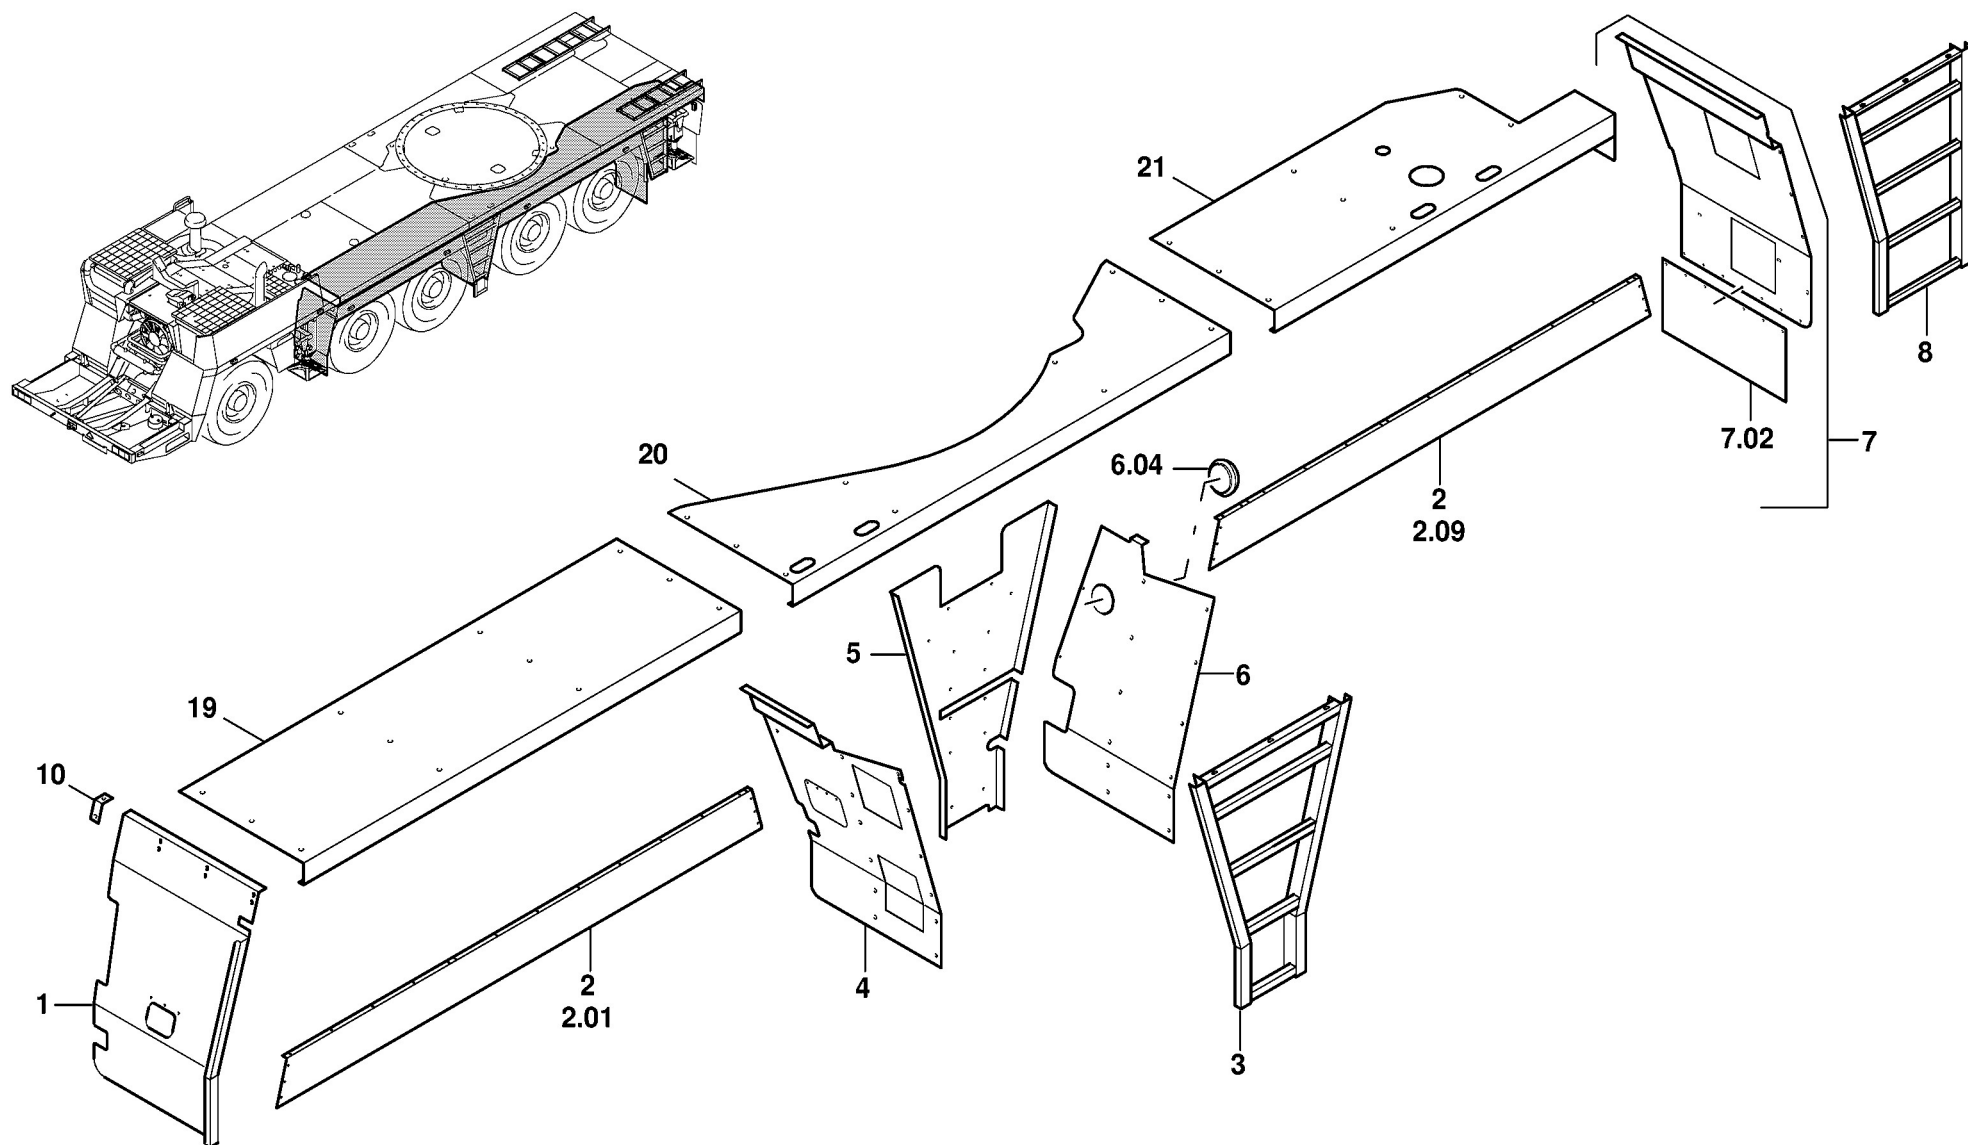

GROVE

BEBLECHUNG KRANTRAEGER
COVER PLATES, CRANE SUPPORT

BILDТАFЕL
PICTORIAL DISPLAY

GMK 5200
BE 505
G 034

11.02

3011325-ETL B

1/2

GROVE

BEBLECHUNG KRANTRAEGER
COVER PLATES, CRANE SUPPORT

BILDТАFЕL
PICTORIAL DISPLAY

GMK 5200
BE 505
G 034

11.02

3011325-ETL B

2/2